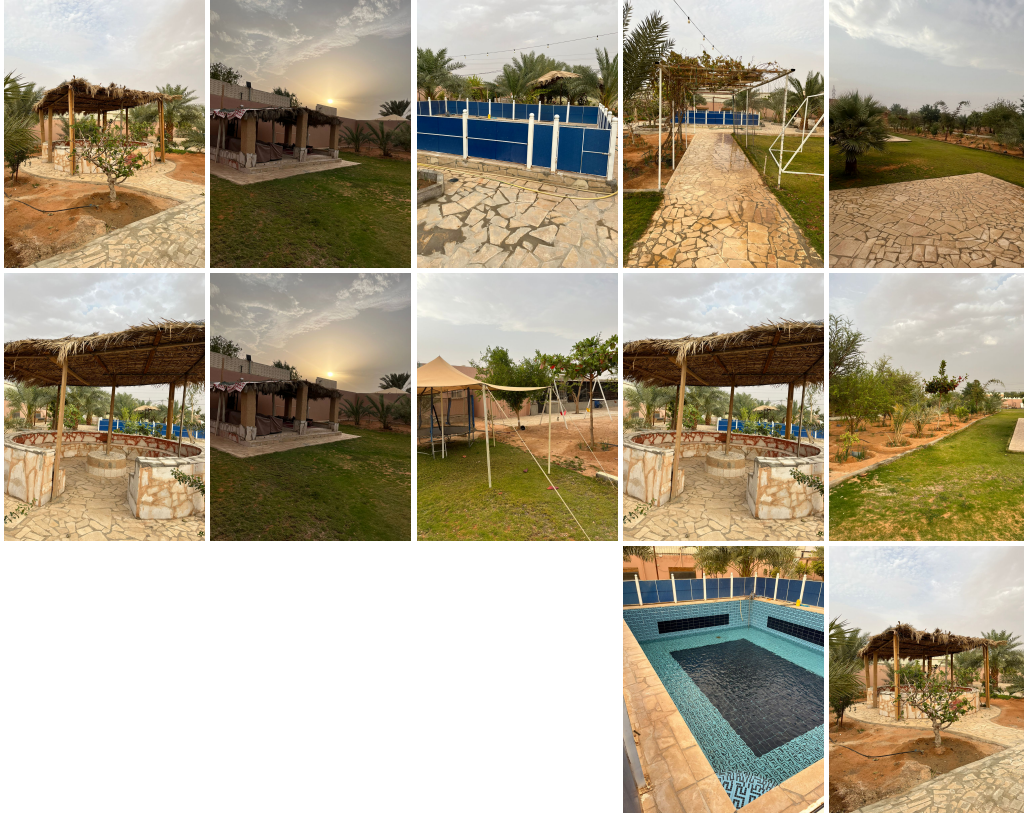

منتجع بمساحة جدا واسعة ، يحتوي على أكثر من مبنى و العديد من المسطحات الخضراء و الجلسات الخارجية ، و يحتوي ايضا على ما يقارب 45 نخلة منتجة ( توت ، تين ، أشجار ) ، بالإضافة الى بئر مصرح لمزيد من التفاصيل انتقل الى خانة المواصفات

نظرة عامة

مجلس 1  
صالة 1  
دورة مياة 5  
مطبخ 2  
الغرف 2  
مسيح 1  
مسطحات خضراء 1

المرافق

شارع شرقي 15 م

الواجهات

معرض الصور

عشاب  
ASHAB

شركة عشاب العقارية